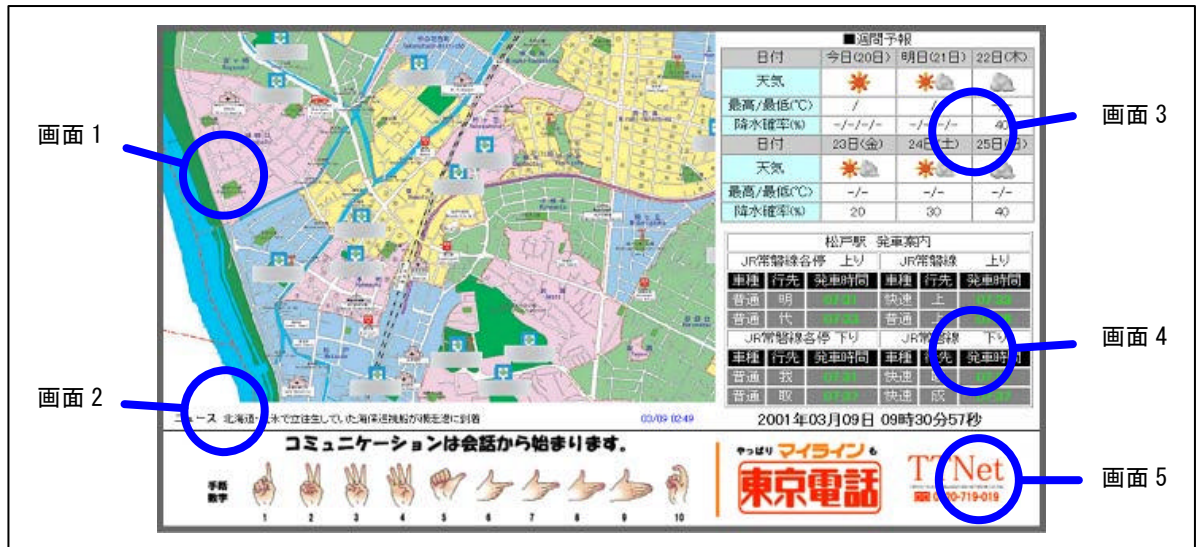

図 :画面表示例

◆コンテンツ 画面を分割して表示)

画面1 避難場所等地図 通常の街区表示図としても使用可能)

画面2 ニュース速報

画面3※1 一定時間ごとに変化 表示サイクル図参照)

画面4 時刻表他

画面5※2 協賛者表示部分 数社を一定時間ごとに表示し、その協賛金等により事業運営の原資とします)

画面表示は、プログラムを変更することにより自由に表示を変えられます。

表示サイクル図

※1 画面3については、携帯電話 (モード対応型) を用い、テレビのリモコン的な感覚で操作することにより、より詳細な情報を入手することが可能です。行政サービスの充実という観点から、市や各施設の担当者へボタン一つで電話をかけることもでき、地域住民と自治体とのより密接な環境の形成も期待できます。

※2 画面5 については、協賛者表示と連携させることにより、民間企業の社会参加、商業の発展や地域活性化に結びつけることへ期待ができます。