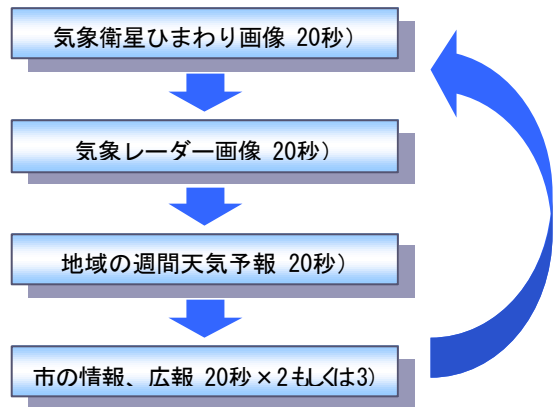

図 :画面表示例

◆コンテンツ 画面を分割して表示)

画面1 避難場所等地図 通常の街区表示図としても使用可能)

画面2 ニュース速報

画面3※1 一定時間ごとに変化 表示サイクル図参照)

画面4 時刻表他

画面5※2 協賛者表示部分 数社を一定時間ごとに表示し、その協賛金等により事業運営の原資とします)

画面表示は、プログラムを変更することにより自由に表示を変えられます。

表示サイクル図

※1 画面3については、携帯電話 (モード対応型) を用い、テレビのリモコン的な感覚で操作することにより、より詳細な情報を入手することが可能です。行政サービスの充実という観点から、市や各施設の担当者へボタン一つで電話をかけることもでき、地域住民と自治体とのより密接な環境の形成も期待できます。

※2 画面5 については、協賛者表示と連携させることにより、民間企業の社会参加、商業の発展や地域活性化に結びつけることへ期待ができます。